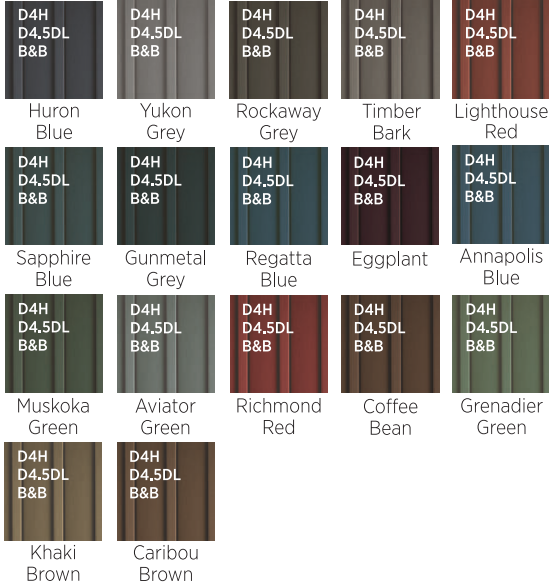

FEATURES:

Bold Premium Colours: